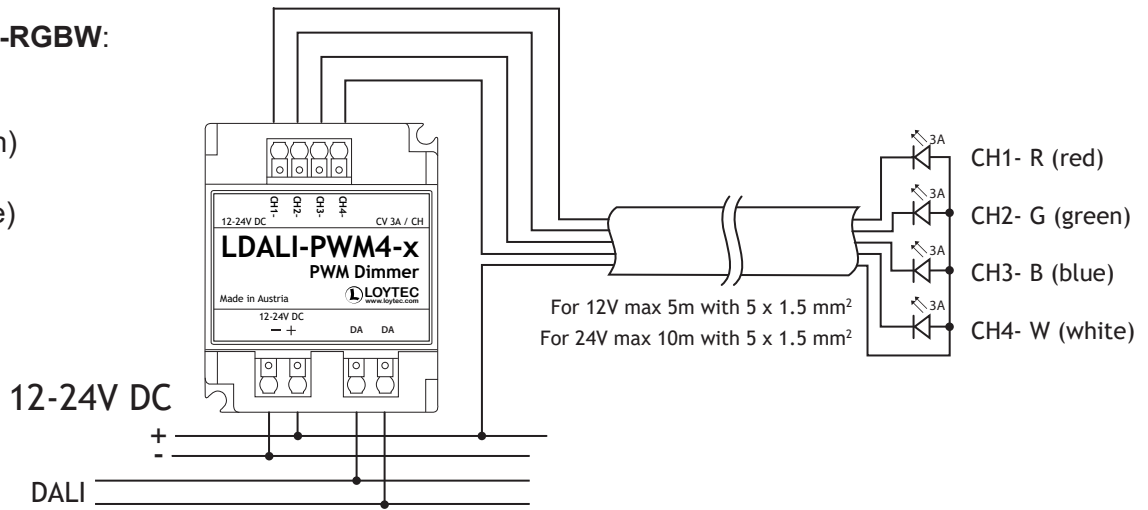

## Installation instructions

Instructions de montage

Instruzioni di montaggio

Montageanweisung

Instrucciones de montaje

Montagevoorschrift

Monteringsanvisning

### LDALI-PWM4-RGBW:

- CH1- R (red)
- CH2- G (green)
- CH3- B (blue)
- CH4- W (white)