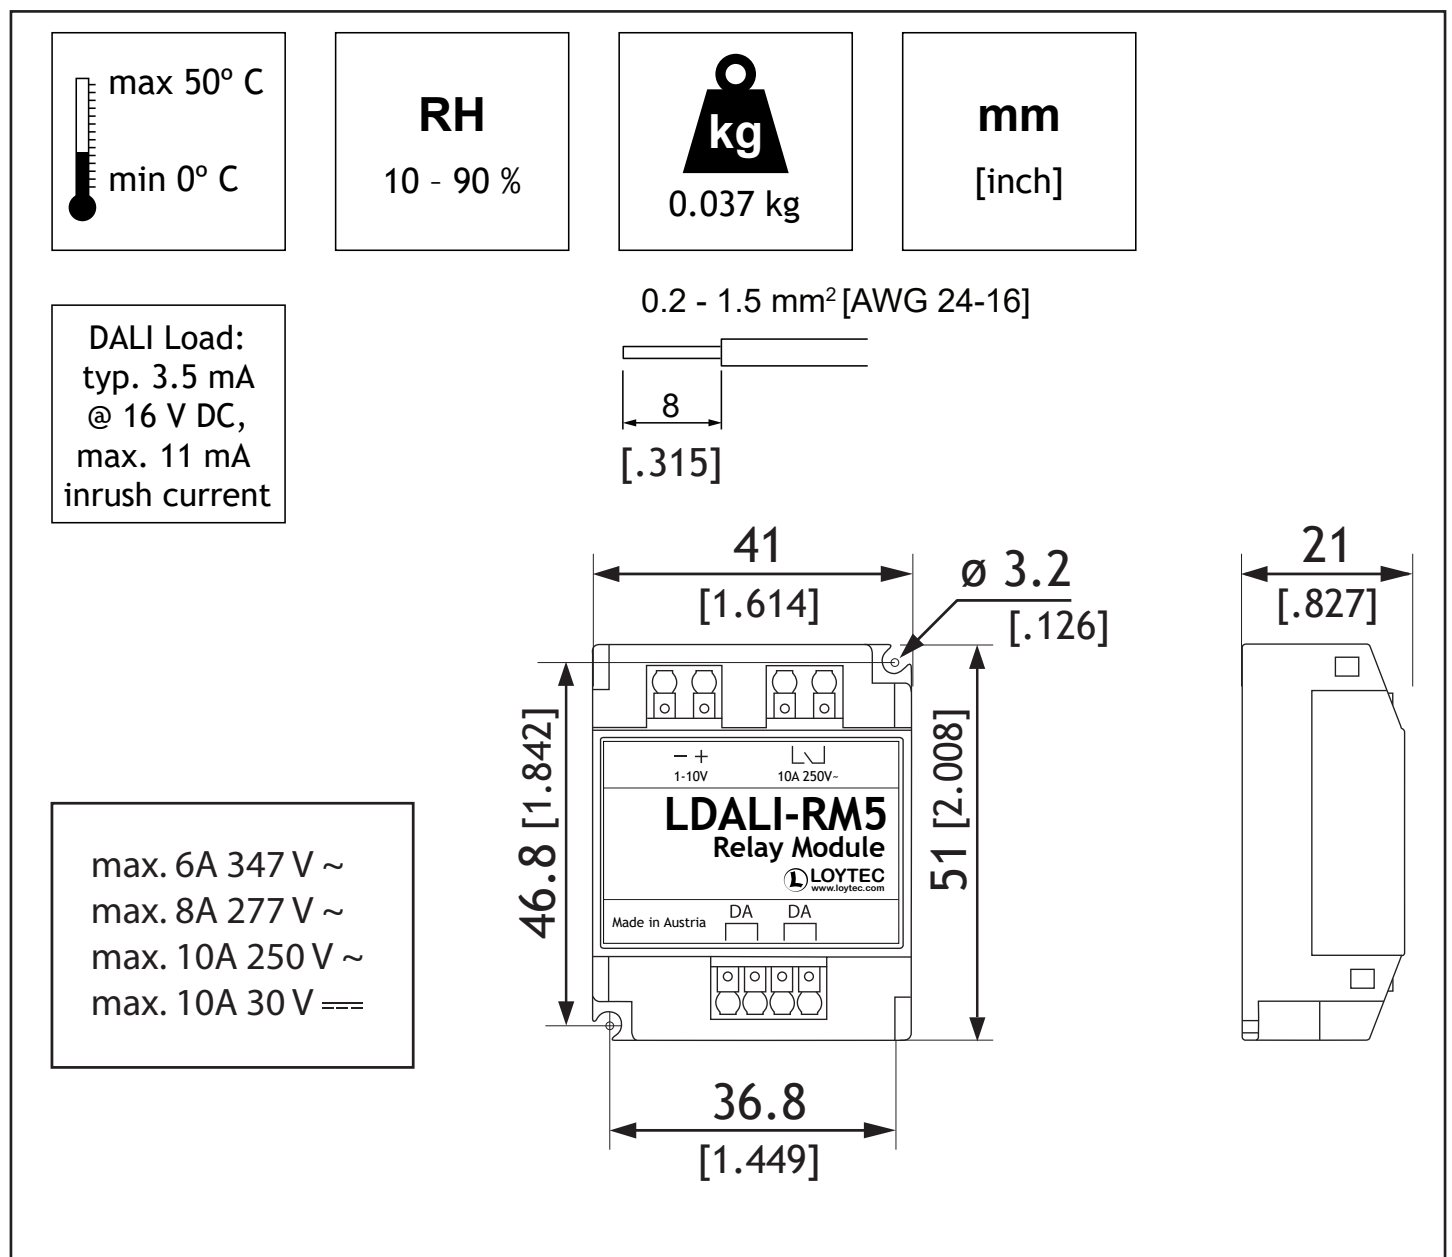

LDALI-RM5 L-DALI Relay Module

Installation instructions

Instructions de montage

Istruzioni di montaggio

Montageanweisung

Instrucciones de montaje

Montagevoorschrift

Monteringsanvisning