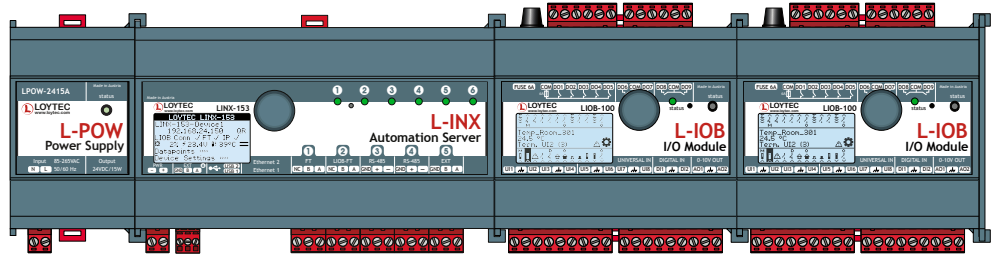

VOEDING

LPOW-2415A / LPOW-2415B / LPOW-2460B

ACCESSOIRES

De LPOW-2415A is de voedingsunit voor de LOYTEC-apparaten met zijdelingse aansluiting via het LOYTEC LIOB-connect systeem. Dit zijn de apparaten uit de lijn L-INX-automationservers LROC ruimteregelaars, L-GATE universele

gateways en de LIP-ME-204. Verder kunnen de L-IOB I/O-modulen (behalve de LIOB-585) en regelaars aan de LPOW-2415A worden aangesloten.

De LPOW-2415B is een voeding van 24 VDC, voor die LOYTEC-apparaten die een separate

voedingsaansluiting hebben via de afneembare aansluitklemmen.

De LPOW-2415 zijn zeer efficiënte geschakelde voedingen. De efficiëntie ligt op ongeveer 80%.

Door de voedingsspanning van 85-240 VAC en 50/60 Hz zijn ze wereldwijd inzetbaar.

De LPOW-2460B is een voeding van 24 VDC en levert maximaal 60 W, voor die LOYTEC-apparaten

die een separate voedingsaansluiting van 24 VDC hebben.

Technische data algemeen

- Afmeting L x B x H..... zie tabel
- Uitgangsspanning 24 VDC
- Vermogen zie tabel
- Bedrijfstemperatuur 0 °C - 50 °C, 10-90 % rH, niet condenserend
- Beschermingsgraad IP40 behuizing, IP20 schroefklemmen (LPOW-2460B totaal IP20)
- Montage..... DIN-rail