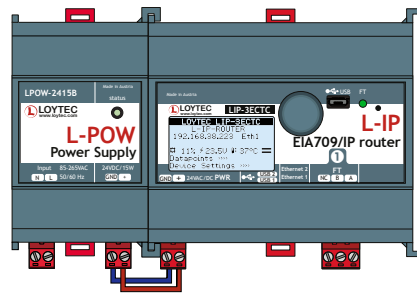

VOEDING

LPOW-2415A / LPOW-2415B / LPOW-2460B

ACCESSOIRES

De LPOW-2415A is de voedingsunit voor de LOYTEC-apparaten met zijdelingse aansluiting via het LOYTEC LIOB-connect systeem. Dit zijn de apparaten uit de lijn L-INX-automationservers LROC ruimteregelaars, L-GATE universele

gateways en de LIP-ME-204. Verder kunnen de L-IOB I/O-modulen (behalve de LIOB-585) en regelaars aan de LPOW-2415A worden aangesloten.

De LPOW-2415B is een voeding van 24 VDC, voor die LOYTEC-apparaten die een separate

voedingsaansluiting hebben via de afneembare aansluitklemmen.

De LPOW-2415 zijn zeer efficiënte geschakelde voedingen. De efficiëntie ligt op ongeveer 80%.

Door de voedingsspanning van 85-240 VAC en 50/60 Hz zijn ze wereldwijd inzetbaar.

De LPOW-2460B is een voeding van 24 VDC en levert maximaal 60 W, voor die LOYTEC-apparaten

die een separate voedingsaansluiting van 24 VDC hebben.

Technische data algemeen

- Afmeting L x B x H..... zie tabel
- Uitgangsspanning 24 VDC
- Vermogen zie tabel
- Bedrijfstemperatuur 0 °C - 50 °C, 10-90 % rH, niet condenserend
- Beschermingsgraad IP40 behuizing, IP20 schroefklemmen (LPOW-2460B totaal IP20)
- Montage..... DIN-rail