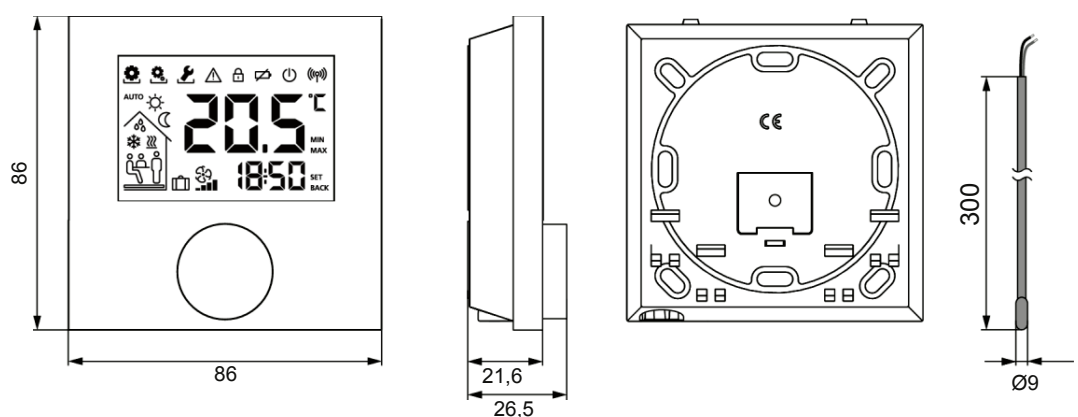

Specificaties

Aansluitspanning: 24...35 V (via de rmBus)
 Busaansluiting:..... rmBus, beveiligd tegen ompolen
 Temperatuur instelrange:..... 5...30 °C
 Oplossend vermogen: 0,2 K
 Temperatuur meetrange: 0...40 °C
 Meetnauwkeurigheid NTC-sensor: . ± 0,3 K
 Max. omgevingstemperatuur: 0 - 50 °C
 Opslagtemperatuur: -10 - + 50 °C
 Afmeting l x b x h: 86 x 86 x 21.6 / 26,5 mm
 Display afmeting: 40 x 60 mm
 Gewicht: 90 gram
 Montage:..... opbouw
 Beschermingsgraad:..... IP20 (EN 60529)
 Beschermingsklasse:..... III (IEC 60730)
 Relatieve luchtvochtigheid:..... 5... 80% rh niet condensierend
 Materiaal: behuizing ABS, PMMA
 Kleur behuizing:..... wit (RAL 9010)
 CE conformiteit:..... EN 60730-1, EN 60730-2-9, RoHS

Afmetingen

Type	Voeding	Functionaliteit	Productgr	Artikelnr
RDB 74242-00	via rmBus	busaansluiting, display	6101	61011560
RDB 74212-00	via rmBus	busaansluiting, display en afstandssensor	6101	61011550