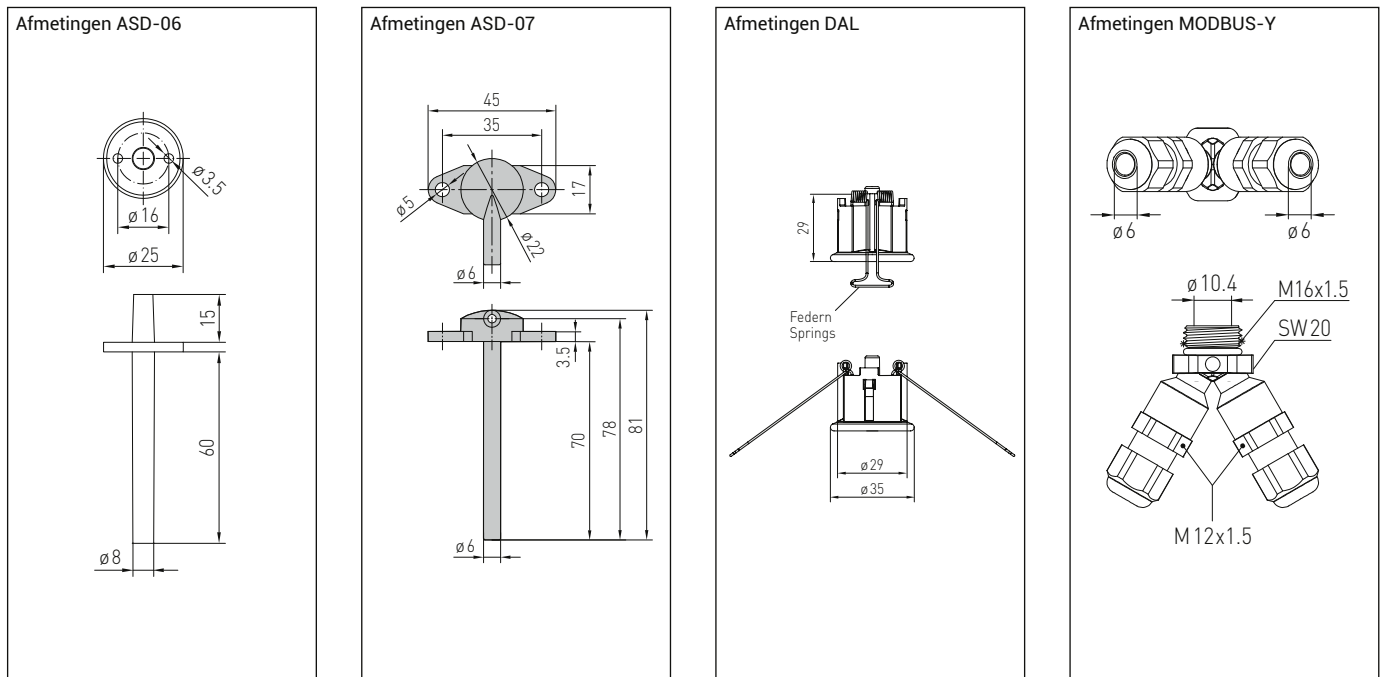

ACCESSOIRES

Voor drukschakelaars en voor MODbusaansluiting

ASD-06
Aansluitset

ASD-07
Aansluitset (in 90° hoek)

DAL-1
Drukuitlaat

MODBUS-Y
Y-adapter voor
de busaansluiting

Type	accessoires voor drukverschilsschakelaar	Productgroep	Artikelnummer
ASD-06	aansluitset bestaande uit 2 aansluitnippels (recht) van ABS, 2 m slang van zacht PVC en 4 schroeven voor drukverschilsschakelaar	3707	44001015
ASD-07	2 aansluitnippels (in 90° hoek) van kunststof ABS voor drukverschilsschakelaar	3707	44001030
ASS-UV 100M	aansluitlang, UV-bestendig, Ø 6 mm, 1 rol (100 m)	3707	44021430
DAL-01	drukuitlaat voor inbouw in plafond of muur als drukreferentiepunt	3707	44001022
DAL-02	voor slangbevestiging	3707	44001021
DAL-03	als drukreferentiepunt, met sinterfilter van RVS V4A (1.4404)	3707	44001023
	accessoires voor drukverschilsschakelaars DS1 en DS2		
DS-MW-Z	montagebeugel van staal in Z - vorm	3707	44016880
DS-MW-L	montagebeugel van staal in L - vorm	3707	44016890
DS-MW-U	montagebeugel van staal in U - vorm	3707	44016900
	accessoires voor Modbus sensoren		
MODBUS-Y	Y-adapter voor kabelwartel M 16 x 1,5 (naar 2 x M 12 x 1,5), van kunststof	3707	44004590