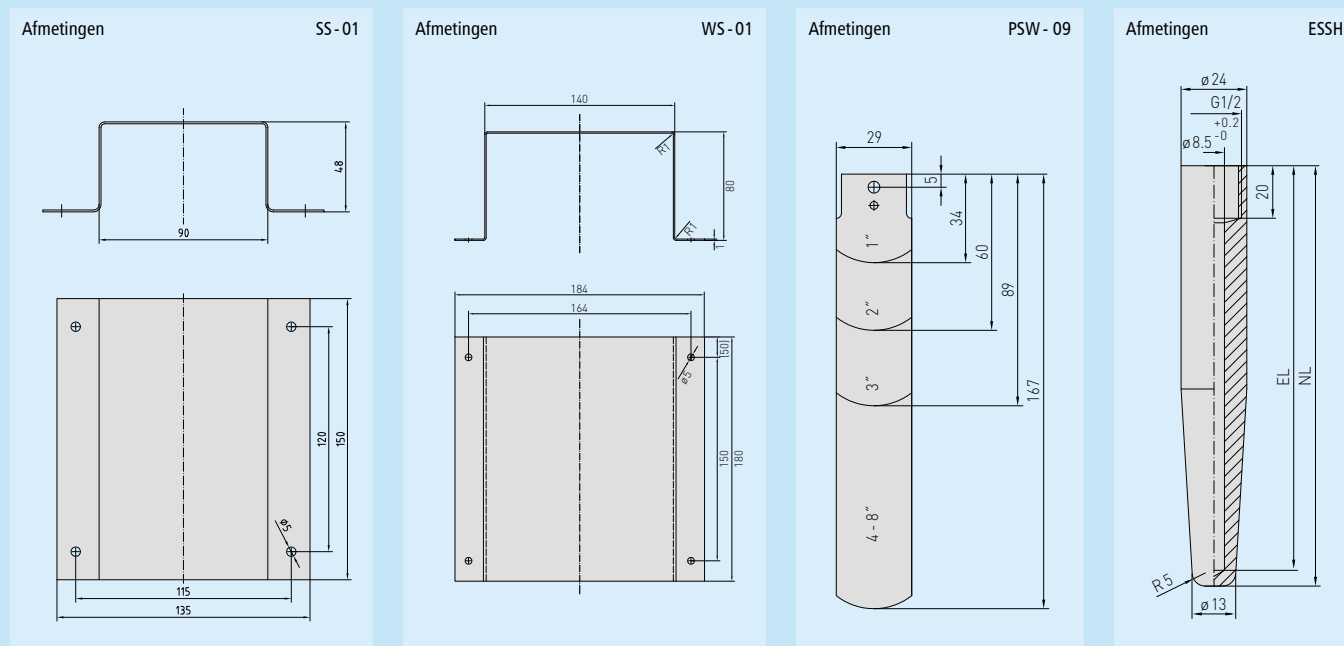

ACCESSOIRES

Diverse vervangingsmaterialen

SS-01
Zon- en balbescherming

WS-01
weer- en zonbescherming

PSW-09
RVS-peddel

ESSH
inlasbare beschermhuls

Vervangingsdelen en accessoires, productgroep 3707

Type	Omschrijving	Typenummer	Artikelnr
ESSH / xx	lasbare beschermhuls met binnendraad G 1/2 van RVS.		
ESSH 100MM	voor beschermhuls, G1 / 2, voor dompelbuizen met EL = 100 mm, P _{max} = 100 bar	7100-0052-0020-001	44001290
ESSH 150MM	voor beschermhuls, G1 / 2, voor dompelbuizen met EL = 150 mm, P _{max} = 100 bar	7100-0052-0030-001	44001300
ESSH 200MM	voor beschermhuls, G1 / 2, voor dompelbuizen met EL = 200 mm, P _{max} = 100 bar	7100-0052-0040-001	44001310
PWFS-08	RVS-vaan voor windvaanschakelaar WFS	7700-0010-2000-000	44004540
PSW-09	1 set RVS-peddels 1- 8" (4 stuks) voor stromingswachter SW	7700-0010-1000-000	44004550
WS-01	weer- en balbescherming, 135 x 300 mm, van RVS	7100-0040-2000-000	44001750
SS-01	zon- en balbescherming, 135 x 150 mm, van RVS	7100-0040-3000-000	44001930
MSK-25	meetkop (sensor), steekbaar, als uitwisselbaar element voor vochtsensor AFF-25 / AFTF-25	7201-1131-0000-000	44004580
WLP-1	warmte geleidende pasta-set (tube)	7100-0060-1000-000	44001270