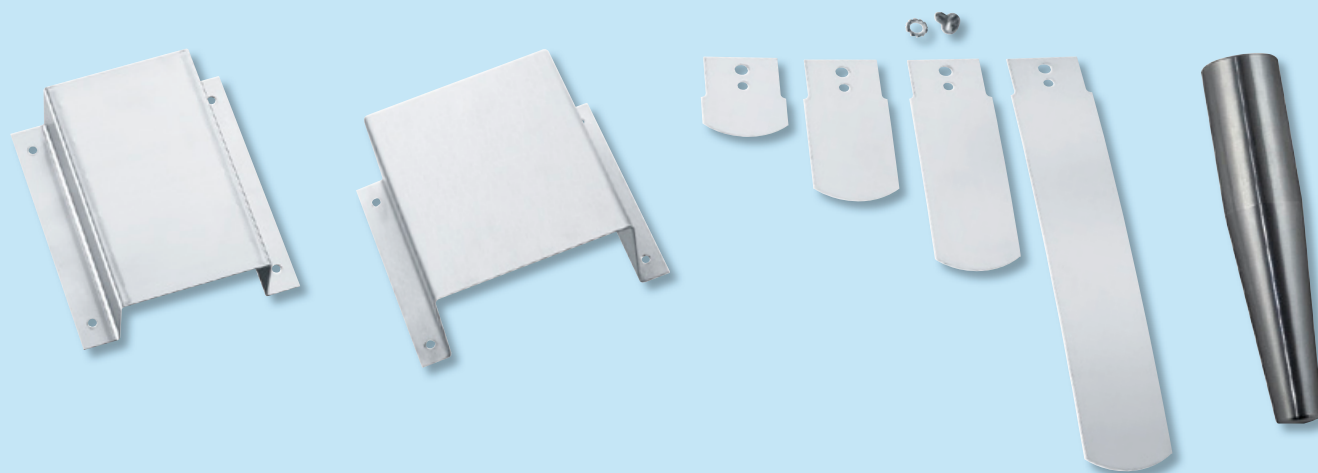

ACCESSOIRES

Diverse vervangingsmaterialen

SS-01
Zon- en balbescherming

WS-01
weer- en zonbescherming

PSW-09
RVS-peddel

ESSH
inlasbare beschermhuls

Vervangingsdelen en accessoires, productgroep 3707

Type	Omschrijving	Typenummer	Artikelnr
ESSH / xx	lasbare beschermhuls met binnendraad G 1/2 van RVS.		
ESSH 100MM	voor beschermhuls, G1 / 2, voor dompelbuizen met EL = 100 mm, P _{max} = 100 bar	7100-0052-0020-001	44001290
ESSH 150MM	voor beschermhuls, G1 / 2, voor dompelbuizen met EL = 150 mm, P _{max} = 100 bar	7100-0052-0030-001	44001300
ESSH 200MM	voor beschermhuls, G1 / 2, voor dompelbuizen met EL = 200 mm, P _{max} = 100 bar	7100-0052-0040-001	44001310
PWFS-08	RVS-vaan voor windvaanschakelaar WFS	7700-0010-2000-000	44004540
PSW-09	1 set RVS-peddels 1- 8" (4 stuks) voor stromingswachter SW	7700-0010-1000-000	44004550
WS-01	weer- en balbescherming, 135 x 300 mm, van RVS	7100-0040-2000-000	44001750
SS-01	zon- en balbescherming, 135 x 150 mm, van RVS	7100-0040-3000-000	44001930
MSK-25	meetkop (sensor), steekbaar, als uitwisselbaar element voor vochtsensor AFF-25 / AFTF-25	7201-1131-0000-000	44004580
WLP-1	warmte geleidende pasta-set (tube)	7100-0060-1000-000	44001270