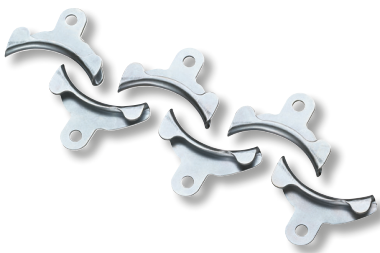

MK-05-M  
Montageklemmen van messing

Wartel met klemring

HS-adapter  
universele houder voor montage  
van kleine behuizingen aan DIN-rail

MK-05-K  
Montageklemmen van kunststof

Montageaccessoires

Type	Omschrijving	Productgroep	Artikelnummer
MK-05-M	montageklemmen van verzinkt staal (6 stuks) voor vorstthermostaten en gemiddelde waarde sensoren	3707	44004480
MK-05-K	montageklemmen van kunststof (6 stuks) voor vorstthermostaten	3707	44004490
WH-20	wandhouder voor kanaalhygrostaat KH	3707	44004530
HS-adapter	Universele houder voor kleine behuizingen van kunststof PA6, zwart voor montage aan DIN-rail incl. bevestigingsschroeven	3707	44021510
KVST	wartel met klemring PTFE, Ø 6 mm	3707	44001240
KVSS	wartel met snijring VA, Ø 6 mm	3707	44001250
SPB1	spanband voor aanlegsensoren	3707	44001260