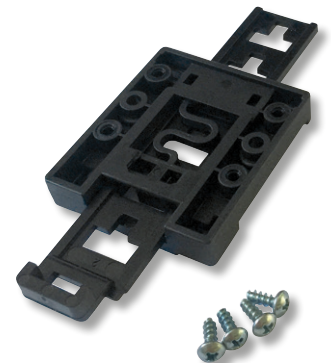

MK-05-M  
Montageklemmen van messing

Wartel met klemring

HS-adapter  
universele houder voor montage  
van kleine behuizingen aan DIN-rail

MK-05-K  
Montageklemmen van kunststof

Montageaccessoires

Type	Omschrijving	Productgroep	Artikelnummer
MK-05-M	montageklemmen van verzinkt staal (6 stuks) voor vorstthermostaten en gemiddelde waarde sensoren	3707	44004480
MK-05-K	montageklemmen van kunststof (6 stuks) voor vorstthermostaten	3707	44004490
WH-20	wandhouder voor kanaalhygrostaat KH	3707	44004530
HS-adapter	Universele houder voor kleine behuizingen van kunststof PA6, zwart voor montage aan DIN-rail incl. bevestigingsschroeven	3707	44021510
KVST	wartel met klemring PTFE, Ø 6 mm	3707	44001240
KVSS	wartel met snijring VA, Ø 6 mm	3707	44001250
SPB1	spanband voor aanlegsensoren	3707	44001260