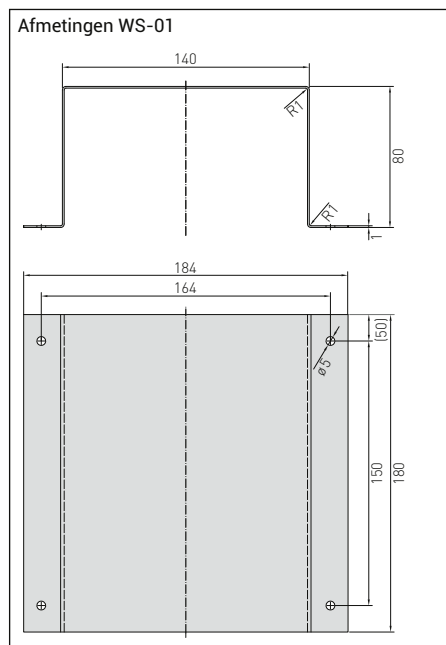

ACCESSOIRES

Diverse vervangingsmaterialen

WS-01
Zon- en balbescherming

WS-03
weer- en zonbescherming

WS-04
weer- en zonbescherming

PSW-09
RVS-peddel

Vervangingsdelen en accessoires

Type	Omschrijving	Productgroep	Artikelnummer
PWFS-08	RVS-vaan voor windvaanschakelaar WFS	3707	44004540
PSW-09	1 set RVS-peddels 1- 8" (4 stuks), 29 X 34/60/89/157 mm voor stromingswachter SW	3707	44004550
WS-01	zon- en balbescherming, 184 x x 180 x 80 mm, van RVS V2A (1.4301)	3707	44001750
WS-03	weer- en zonbescherming, 200 x 180 x 150 mm, van RVS V2A (1.4301)	3707	44001760
WS-04	weer- en zonbescherming, 130 x 180 x 135 mm, van RVS V2A (1.4301)	3707	44001770
WLP-1	warmtegeleidende pasta-set (tube)	3707	44001270