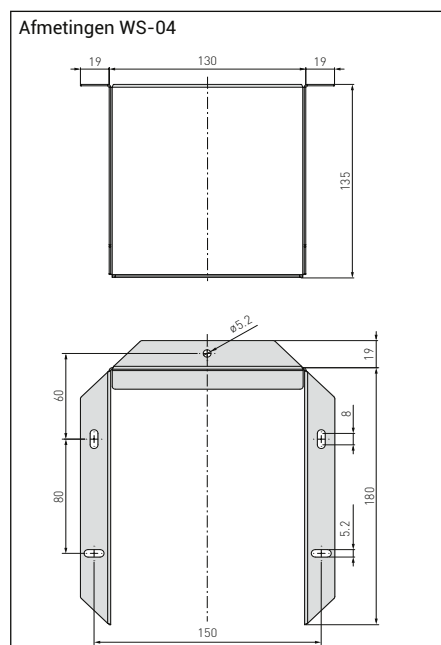

ACCESSOIRES

Diverse vervangingsmaterialen

WS-01
Zon- en balbescherming

WS-03
weer- en zonbescherming

WS-04
weer- en zonbescherming

PSW-09
RVS-peddel

Vervangingsdelen en accessoires

Type	Omschrijving	Productgroep	Artikelnummer
PWFS-08	RVS-vaan voor windvaanschakelaar WFS	3707	44004540
PSW-09	1 set RVS-peddels 1- 8" (4 stuks), 29 X 34/60/89/157 mm voor stromingswachter SW	3707	44004550
WS-01	zon- en balbescherming, 184 x x 180 x 80 mm, van RVS V2A (1.4301)	3707	44001750
WS-03	weer- en zonbescherming, 200 x 180 x 150 mm, van RVS V2A (1.4301)	3707	44001760
WS-04	weer- en zonbescherming, 130 x 180 x 135 mm, van RVS V2A (1.4301)	3707	44001770
WLP-1	warmtegeleidende pasta-set (tube)	3707	44001270