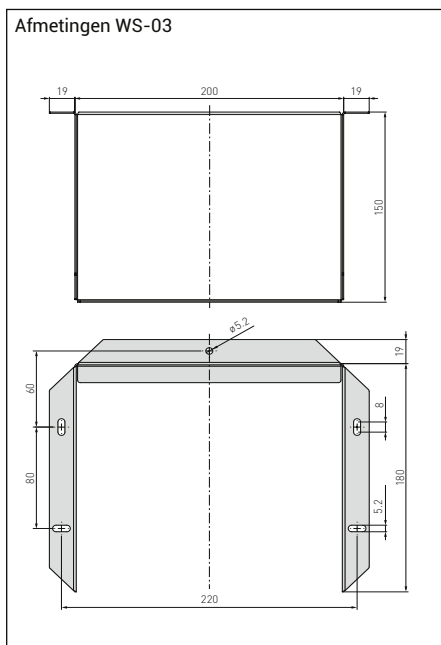

ACCESSOIRES

Diverse vervangingsmaterialen

WS-01
Zon- en balbescherming

WS-03
weer- en zonbescherming

WS-04
weer- en zonbescherming

PSW-09
RVS-peddel

Vervangingsdelen en accessoires

Type	Omschrijving	Productgroep	Artikelnummer
PWFS-08	RVS-vaan voor windvaanschakelaar WFS	3707	44004540
PSW-09	1 set RVS-peddels 1- 8" (4 stuks), 29 X 34/60/89/157 mm voor stromingswachter SW	3707	44004550
WS-01	zon- en balbescherming, 184 x x 180 x 80 mm, van RVS V2A (1.4301)	3707	44001750
WS-03	weer- en zonbescherming, 200 x 180 x 150 mm, van RVS V2A (1.4301)	3707	44001760
WS-04	weer- en zonbescherming, 130 x 180 x 135 mm, van RVS V2A (1.4301)	3707	44001770
WLP-1	warmtegeleidende pasta-set (tube)	3707	44001270