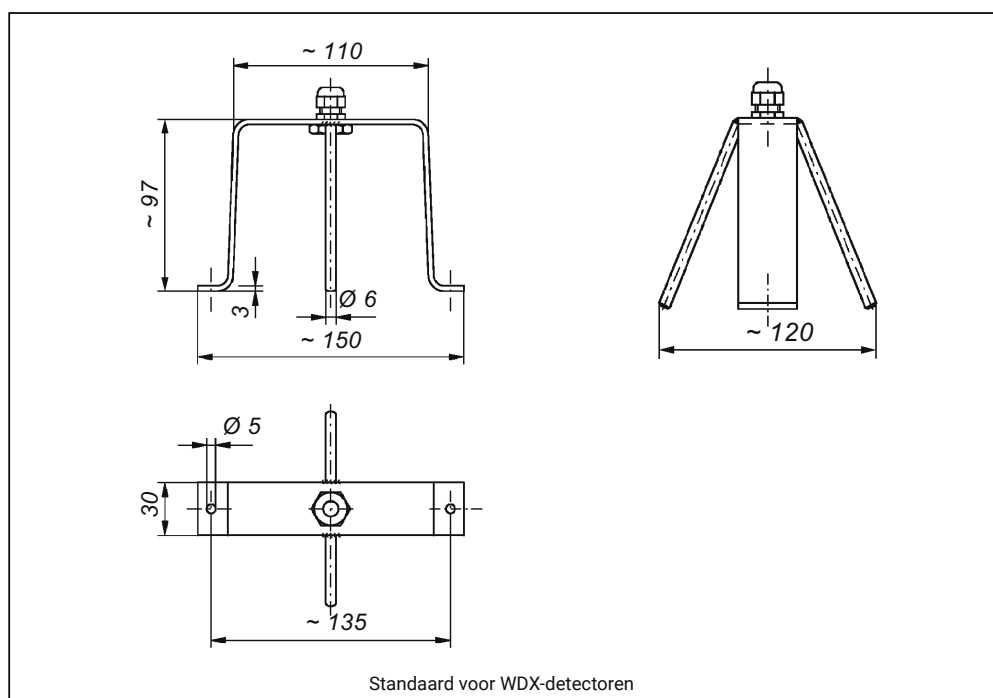

LEKKAGEDETECTIE ACCESSOIRES

Montagestandaards detectoren OWE, WDX COW en EHE

Standards voor OWE, WDX, COW en EHE

Voor het eenvoudig plaatsen van de detectoren WDX en EHE zijn montagestandaards leverbaar.

Materiaal: RVS

Maatschetsen

Type	Productgroep	Artikelnummer
EHE-standaard	3300	33684510
WDX-standaard	3300	33675277