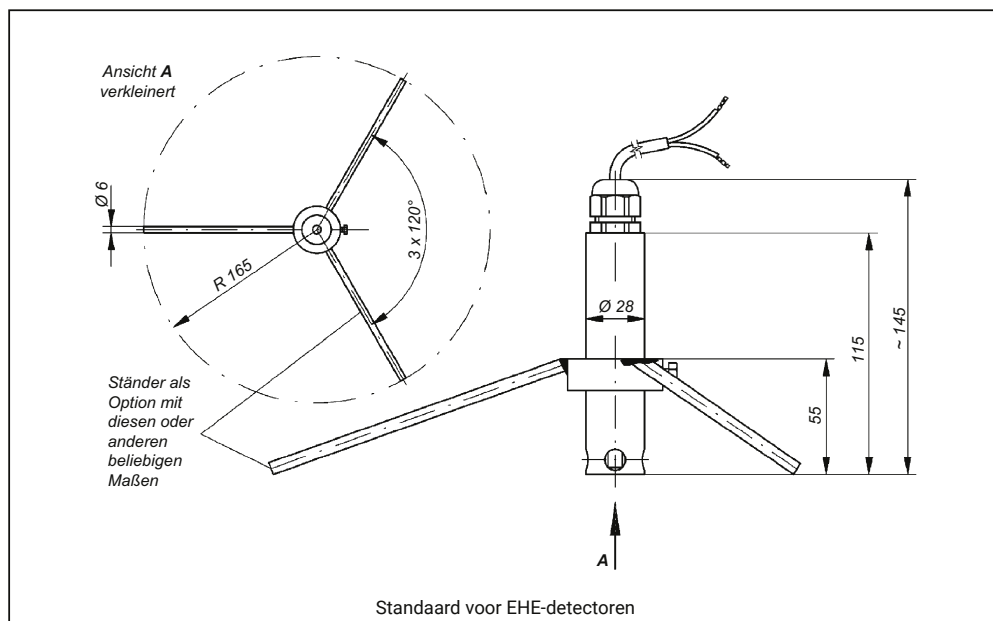

LEKKAGEDETECTIE ACCESSOIRES

Montagestandaards detectoren OWE, WDX COW en EHE

Standards voor OWE, WDX, COW en EHE

Voor het eenvoudig plaatsen van de detectoren WDX en EHE zijn montagestandaards leverbaar.

Materiaal: RVS

Maatschetsen

Type	Productgroep	Artikelnummer
EHE-standaard	3300	33684510
WDX-standaard	3300	33675277