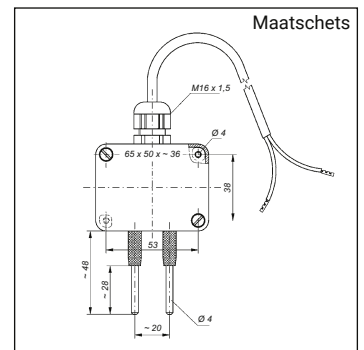

De WAE1 bestaat uit twee elektrodepennen, 1 stuur-elektrode en 1 massa-elektrode. Zodra een elektrisch geleidende vloeistof (bijvoorbeeld water,

zuren, enz.) een geleiding tussen beide elektrodepennen tot stand brengt, verandert de uitgang van de lekkagedetector in een "alarmstatus".

Schakeling

- SPS2:.....serie- of parallelschakeling niet mogelijk
- SPS3:.....serie- of parallelschakeling niet mogelijk
- SPS4:.....serie- of parallelschakeling mogelijk

Voeding

- SPS2:.....24 VDC ± 20 % over een belasting van 2...7,5 kΩ
- SPS3:.....12...30 V AC/DC
- SPS4:.....12...30 V AC/DC

Overige

- Opgenomen vermogen:.....max. 0,5 Watt
- Behuizing:.....PP en giethars
- Elektroden:.....2 pennen uit RVS 1.4571, 24 mm Ø
- Temperatuurbereik:.....-20...60 °C

Type	Uitvoering	Kabellengte	Productgroep	Artikelnummer
WAE1-SPS2	2-draads, 2 x 0,75 mm ²	2 meter	3300	aanvraag
WAE1-SPS3	3-draads, 3 x 0,75 mm ²	2 meter	3300	aanvraag
WAE1-SPS4	4-draads, 4 x 0,75 mm ²	2 meter	3300	33675250