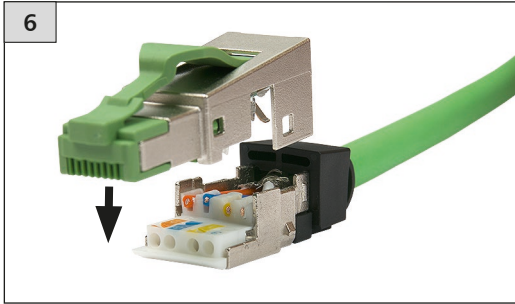

Demontage / Disassembly / Démontage