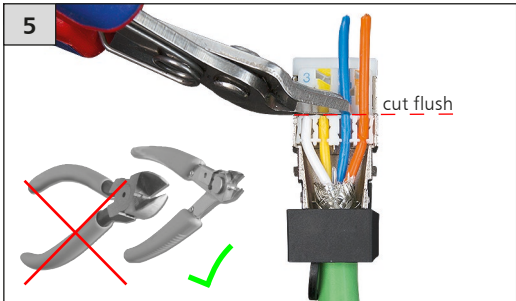

i HINWEIS / NOTE / NOTICE

Anschlussfehler vermeiden!
Vor dem Anschluss Montageanleitung sorgfältig lesen!
Avoid connection errors!
Read installation instructions carefully before connecting!
Eviter des erreurs de raccordement !
A lire attentivement avant de procéder au raccordement !

de

en

fr