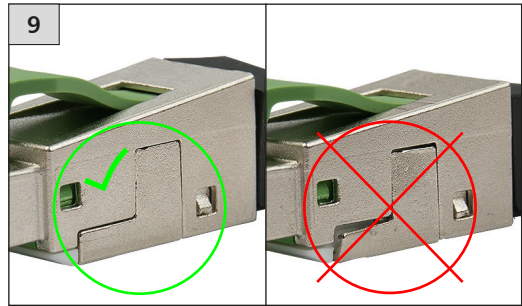

Demontage / Disassembly / Démontage