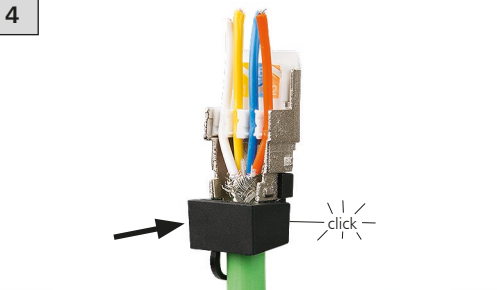

C5 RJ45 field plug pro

Profinet

AWG 26/1 - 22/1, AWG 27/7 - 22/7

130E405032PE

899404

- de Montagehinweis für den Installateur
- en Mounting note for the installer
- fr Instructions d'installation pour l'installateur

2 Anschlussbelegung / PIN assignments Affectation des brins

PIN Nr. / No.	Profinet
1	YE
2	OG
3	WH
4	-
5	-
6	BU
7	-
8	-

i HINWEIS / NOTE / NOTICE

Anschlussfehler vermeiden!
Vor dem Anschluss Montageanleitung sorgfältig lesen!
Avoid connection errors!
Read installation instructions carefully before connecting!
Eviter des erreurs de raccordement !
A lire attentivement avant de procéder au raccordement !