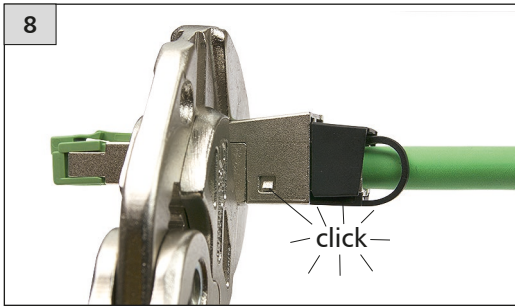

Demontage / Disassembly / Démontage