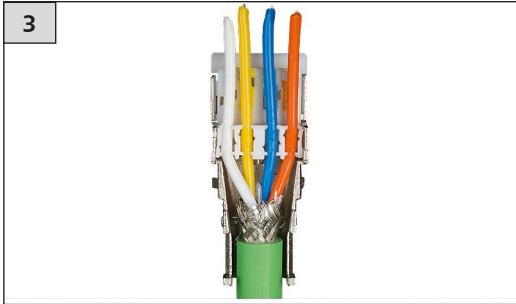

i HINWEIS / NOTE / NOTICE

Anschlussfehler vermeiden!
Vor dem Anschluss Montageanleitung sorgfältig lesen!
Avoid connection errors!
Read installation instructions carefully before connecting!
Eviter des erreurs de raccordement !
A lire attentivement avant de procéder au raccordement !

de

en

fr