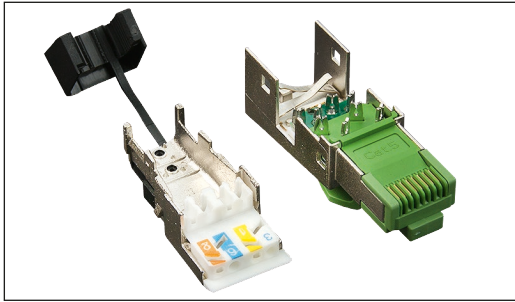

C5 RJ45 field plug pro

Profinet

AWG 26/1 - 22/1, AWG 27/7 - 22/7

130E405032PE

899404

- de Montagehinweis für den Installateur
- en Mounting note for the installer
- fr Instructions d'installation pour l'installateur

2 Anschlussbelegung / PIN assignments Affectation des brins

PIN Nr. / No.	Profinet
1	YE
2	OG
3	WH
4	-
5	-
6	BU
7	-
8	-

i HINWEIS / NOTE / NOTICE

Anschlussfehler vermeiden!
Vor dem Anschluss Montageanleitung sorgfältig lesen!
Avoid connection errors!
Read installation instructions carefully before connecting!
Eviter des erreurs de raccordement !
A lire attentivement avant de procéder au raccordement !