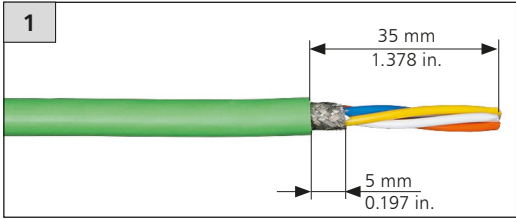

i HINWEIS / NOTE / NOTICE

Anschlussfehler vermeiden!
Vor dem Anschluss Montageanleitung sorgfältig lesen!
Avoid connection errors!
Read installation instructions carefully before connecting!
Eviter des erreurs de raccordement !
A lire attentivement avant de procéder au raccordement !

de

en

fr