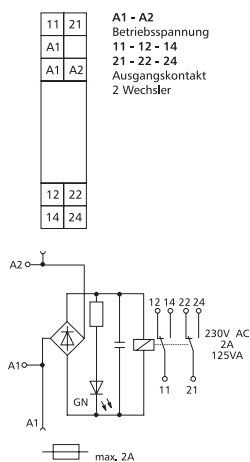

Aansluitschema / schakelschema

Spanning	Relais	Kleur	Productgroep	Artikelnummer
24 VAC/DC	1 x wissel	grijs	3504	11070213