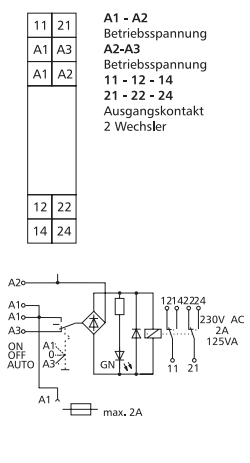

Aansluitschema / schakelschema

Spanning	Relais	Kleur	Productgroep	Artikelnummer
24 VAC/DC	1 x wissel	grijs	3504	11070713

METZ Connect
Interventiemodulen