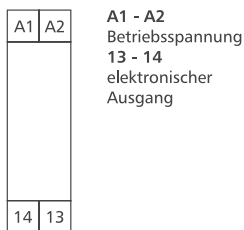

Spanning	Uitgang	Kleur	Productgroep	Artikelnummer
24 VDC	Triac	grijs	3504	1106312518

METZ Connect
Interventiemodulen