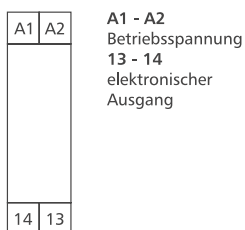

INTERVENTIEMODULES - HALFGELEIDER KOPPELMODUUL

KRE-M4/1 xx

**KRE-M4/1 DC**

De koppelmodule met transistoruitgang is bedoeld voor het schakelen van DC-lasten. Voor montage in schakelkasten en installatieverdelers. Een groene LED geeft de schakelstand van de uitgang weer.

- Elektronische schakelaar
- LED-indicatie
- Bouwbreedte 11,2 mm
- Aansluiting met schroefklemmen
- Beschermingsdiode

**Technische specificatie**

Aansluitspanning UN ..... 24 VDC  
 Opgenomen stroom max. .... 10mA  
 Schakelspanning max. .... 4...48 VDC  
 Stroomstoot ..... 2 A / 1 s  
 Constante stroom max. .... 0,8 A  
 Aansluitdoorsnede massief..... 2,5 mm<sup>2</sup>  
 Bedrijfsmelding ..... LED groen  
 Afmetingen B x H x D ..... 11,2 x 61,3 x 43 mm  
 Bedrijfstemperatuur ..... 0...50 °C  
 Opslagtemperatuur ..... -10...70 °C  
 Beschermingsgraad..... behuizing IP40 klemmen IP20

Aansluitschema / schakelschema

Spanning	Uitgang	Kleur	Productgroep	Artikelnummer
24 VDC	Transistor	grijs	3504	1106302517

**KRE-M4/1 AC**

De koppelmodule met triacuitgang is bedoeld voor het schakelen van AC-lasten. Voor montage in schakelkasten en installatieverdelers. Een groene LED geeft de schakelstand van de uitgang weer.

- Elektronische schakelaar
- LED-indicatie
- Bouwbreedte 11,2 mm
- Aansluiting met schroefklemmen
- Beschermingsdiode

**Technische specificatie**

Aansluitspanning UN ..... 24 VDC  
 Opgenomen stroom max. .... 10 mA  
 Schakelspanning max. .... 26...250 VAC  
 Stroomstoot ..... 2 A / 1 s  
 Constante stroom max. .... 0,8 A  
 Aansluitdoorsnede massief..... 2,5 mm<sup>2</sup>  
 Bedrijfsmelding ..... LED groen  
 Afmetingen B x H x D ..... 11,2 x 61,3 x 43 mm  
 Gewicht ..... 35 g  
 Bedrijfstemperatuur ..... 0...50 °C  
 Opslagtemperatuur ..... -10...70 °C  
 Beschermingsgraad..... behuizing IP40 klemmen IP20