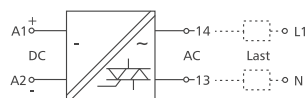

Spanning	Uitgang	Kleur	Productgroep	Artikelnummer
24 VDC	Triac	grijs	3504	1106312518

METZ Connect
Interventiemodulen