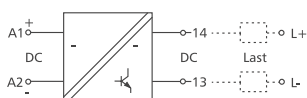

INTERVENTIEMODULES - HALFGELEIDER KOPPELMODUUL

KRE-M4/1 xx

**KRE-M4/1 DC**

De koppelmodule met transistoruitgang is bedoeld voor het schakelen van DC-lasten. Voor montage in schakelkasten en installatieverdelers. Een groene LED geeft de schakelstand van de uitgang weer.

- Elektronische schakelaar
- LED-indicatie
- Bouwbreedte 11,2 mm
- Aansluiting met schroefklemmen
- Beschermingsdiode

**Technische specificatie**

Aansluitspanning UN ..... 24 VDC  
 Opgenomen stroom max. .... 10mA  
 Schakelspanning max. .... 4...48 VDC  
 Stroomstoot ..... 2 A / 1 s  
 Constante stroom max. .... 0,8 A  
 Aansluitdoorsnede massief..... 2,5 mm<sup>2</sup>  
 Bedrijfsmelding ..... LED groen  
 Afmetingen B x H x D ..... 11,2 x 61,3 x 43 mm  
 Bedrijfstemperatuur ..... 0...50 °C  
 Opslagtemperatuur ..... -10...70 °C  
 Beschermingsgraad..... behuizing IP40 klemmen IP20

Aansluitschema / schakelschema

Spanning	Uitgang	Kleur	Productgroep	Artikelnummer
24 VDC	Transistor	grijs	3504	1106302517

**KRE-M4/1 AC**

De koppelmodule met triacuitgang is bedoeld voor het schakelen van AC-lasten. Voor montage in schakelkasten en installatieverdelers. Een groene LED geeft de schakelstand van de uitgang weer.

- Elektronische schakelaar
- LED-indicatie
- Bouwbreedte 11,2 mm
- Aansluiting met schroefklemmen
- Beschermingsdiode

**Technische specificatie**

Aansluitspanning UN ..... 24 VDC  
 Opgenomen stroom max. .... 10 mA  
 Schakelspanning max. .... 26...250 VAC  
 Stroomstoot ..... 2 A / 1 s  
 Constante stroom max. .... 0,8 A  
 Aansluitdoorsnede massief..... 2,5 mm<sup>2</sup>  
 Bedrijfsmelding ..... LED groen  
 Afmetingen B x H x D ..... 11,2 x 61,3 x 43 mm  
 Gewicht ..... 35 g  
 Bedrijfstemperatuur ..... 0...50 °C  
 Opslagtemperatuur ..... -10...70 °C  
 Beschermingsgraad..... behuizing IP40 klemmen IP20