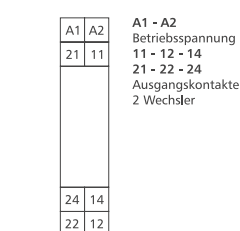

Aansluitschema / schakelschema