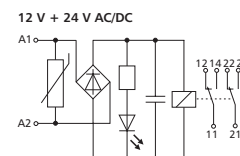

Aansluitschema / schakelschema