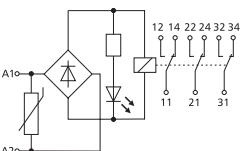

- Aansluiting met schroefklemmen
- Gesloten compacte bouw
- Geïntegreerde bluskring
- Zekere scheiding

Technische specificatie

Aansluitspanning 230 VAC
 Stroomopname..... ca. 16 mA
 Uitgang / contact 2 x wissel
 Uitgang / materiaal AgSnO2
 Uitgang / schakelspanning max. 250 VAC/DC
 Uitgang / continu stroom 4 A
 Uitgang / schakelfrequentie 360 schakelingen / uur
 Aanspreektijd..... ca. 10 ms
 Afvaltijd AC ca. 15 ms
 Mechanische levensduur 1 x 10⁷ schakelingen
 Elektrische levensduur..... 6 x 10⁴ schakelingen
 Aansluitdoorsnede massief..... 2,5 mm²
 Bedrijfsmelding LED rood
 Afmetingen B x H x D 11,2 x 61,3 x 60 mm
 Gewicht 45 g
 Bedrijfstemperatuur -20...55 °C
 Opslagtemperatuur -25...70 °C
 Beschermingsgraad..... behuizing IP40 klemmen IP20

Aansluitschema / schakelschema

Spanning	Relais	Kleur	Productgroep	Artikelnummer
230 VAC	2 x wissel	grijs	3504	11061905

KRA-S12/21-21-21

Het koppelrelais dient als zekere potentiaalscheiding tussen besturing en de belasting. Is met schroefklemmen (liftsysteem) uitgevoerd, die eenvoudige en snelle draadaansluiting mogelijk maken.

- Aansluiting met schroefklemmen
- Gesloten compacte bouw

Technische specificatie

Aansluitspanning 24 VAC/DC
 Stroomopname..... 50 mA
 Uitgang / contact 3 x wissel
 Uitgang / materiaal AgSnO2
 Uitgang / schakelspanning max. 250 VAC/DC
 Uitgang / continu stroom 6 A
 Uitgang / inschakelstroom..... 8 A
 Uitgang / schakelfrequentie 360 schakelingen / uur
 Aanspreektijd..... ca. 10 ms
 Afvaltijd ca. 5 ms
 Mechanische levensduur 1 x 10⁷ schakelingen
 Elektrische levensduur..... 1 x 10⁵ schakelingen
 Aansluitdoorsnede massief..... 2,5 mm²
 Bedrijfsmelding LED rood
 Afmetingen B x H x D 11,2 x 75 x 95 mm
 Gewicht 140 g
 Bedrijfstemperatuur -20...55 °C
 Opslagtemperatuur -25...70 °C
 Beschermingsgraad..... behuizing IP40 klemmen IP20

Aansluitschema / schakelschema

Spanning	Relais	Kleur	Productgroep	Artikelnummer
24 VAC/DC	3 x wissel	grijs	3504	11060913

METZ Connect
Interventiemodulen