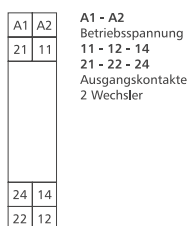

Aansluitschema / schakelschema

Spanning	Relais	Kleur	Productgroep	Artikelnummer
230 VAC	2 x wissel	grijs	3504	11061905