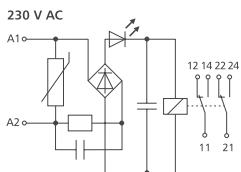

Aansluitschema / schakelschema

Spanning	Relais	Kleur	Productgroep	Artikelnummer
230 VAC	2 x wissel	grijs	3504	11061905