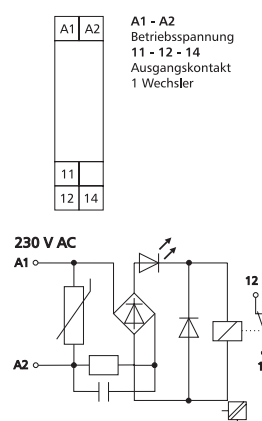

Aansluitschema / schakelschema

METZ Connect
Interventiemodulen