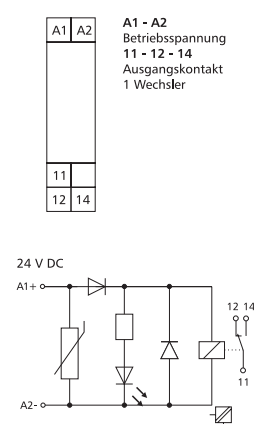

Aansluitschema / schakelschema