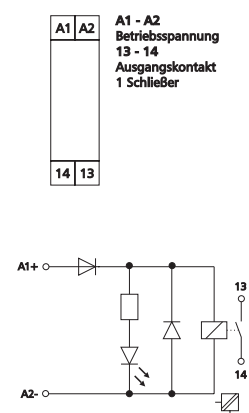

KRA-M4

Het koppelrelais dient als zekere potentiaalscheiding tussen besturing en de belasting. Is met schroefklemmen (liftsysteem) uitgevoerd, die eenvoudige en snelle draadaansluiting mogelijk maken.

- Aansluiting met schroefklemmen
- Gesloten compacte bouw
- Geïntegreerde bluskring
- Zekere scheiding

Technische specificatie

Aansluitspanning 24 VAC/DC
 Stroomopname..... ca. 13 mA
 Uitgang / contact 1 x maak
 Uitgang / materiaal AgSnO2
 Uitgang / schakelspanning max. 250 VAC/DC
 Uitgang / continu stroom 6 A
 Uitgang / inschakelstroom..... 8 A
 Uitgang / schakelfrequentie 600 schakelingen / uur
 Aanspreektijd..... ca. 10 ms
 Afvaltijd ca. 5 ms
 Mechanische levensduur 2 x 10⁷ schakelingen
 Elektrische levensduur..... 1 x 10⁵ schakelingen
 Aansluitdoorsnede massief..... 2,5 mm²
 Bedrijfsmelding LED rood
 Afmetingen B x H x D 11,2 x 61,3 x 43 mm
 Gewicht 45 g
 Bedrijfstemperatuur -20...55 °C
 Opslagtemperatuur -25...70 °C
 Beschermingsgraad..... IP20

- Aansluiting met schroefklemmen
- Gesloten compacte bouw
- Geïntegreerde bluskring
- Zekere scheiding

Technische specificatie

Aansluitspanning 24 VDC
 Stroomopname..... ca. 13 mA
 Uitgang / contact 1 x maak
 Uitgang / materiaal AgSnO2
 Uitgang / schakelspanning max. 250 VAC/DC
 Uitgang / continu stroom 6 A
 Uitgang / inschakelstroom..... 8 A
 Uitgang / schakelfrequentie 600 schakelingen / uur
 Aanspreektijd..... ca. 10 ms
 Afvaltijd ca. 5 ms
 Mechanische levensduur 2 x 10⁷ schakelingen
 Elektrische levensduur..... 1 x 10⁵ schakelingen
 Aansluitdoorsnede massief..... 2,5 mm²
 Bedrijfsmelding LED rood
 Afmetingen B x H x D 11,2 x 61,3 x 43 mm
 Gewicht 45 g
 Bedrijfstemperatuur -20...55 °C
 Opslagtemperatuur -25...70 °C
 Beschermingsgraad..... behuizing IP40 klemmen IP20

Spanning	Relais	Kleur	Productgroep	Artikelnummer
24 VAC/DC	1 x maak	grijs	3504	111061325

Aansluitschema / schakelschema

Aansluitschema / schakelschema