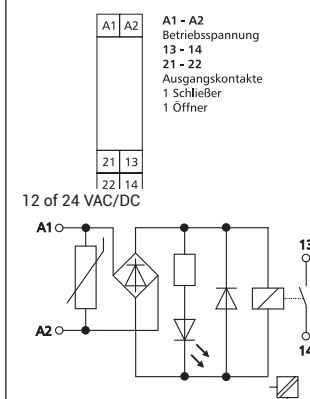

Aansluitschema / schakelschema

Spanning	Relais	Kleur	Productgroep	Artikelnummer
12 VAC/DC	1 x wissel	grijs	3504	11061550
24 VAC/DC	1 x wissel	grijs	3504	11061513

METZ Connect
Interventiemodulen