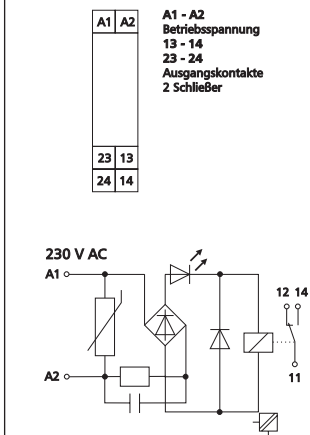

Aansluitschema / schakelschema

Spanning	Relais	Kleur	Productgroep	Artikelnummer
230 VAC	1 x maak	grijs	3504	111061305