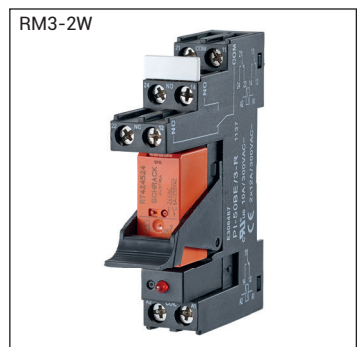

RM3-2W (3 etage voet)

Het koppelrelais dient als zekere potentiaalscheiding tussen besturing en de belasting. Is met schroefklemmen (liftsysteem) uitgevoerd, die eenvoudige en snelle draadaansluiting mogelijk maken.

- Aansluiting met schroefklemmen
- Steekbaar relais
- Met markeringsplaatje
- Alle relaiscontacten aan één zijde

Technische specificatie

Aansluitspanning ..... 24 VDC of 24 VAC of 230 VAC
Stroomopname..... ca. 17 mA bij 24 VDC, 32 mA bij 2 VAC en 3,3 mA bij 230 VAC
Uitgang / contact ..... 2 x wissel
Uitgang / materiaal AgSnO2 90/10
Uitgang / schakelspanning ..... max. 250VAC
Uitgang / continu stroom ..... 12 A
Uitgang / schakelfrequentie ..... 360 schakelingen / uur
Mechanische levensduur ..... 30 x 10⁶ schakelingen bij 24 VDC
..... 5 x 10⁶ schakelingen bij 24 VAC en 230 VAC
Elektrische levensduur..... 1 x 10⁶ schakelingen
Aansluitdoorsnede massief..... 2 x 2,5 mm²
Bedrijfsmelding ..... LED rood
Afmetingen B x H x D ..... 15,5 x 75 x 65 mm
Gewicht..... 95 g
Bedrijfstemperatuur ..... -20...55 °C
Opslagtemperatuur ..... -25...70 °C
Beschermingsgraad..... IP20

Spanning	Relais	Kleur	Productgroep	Artikelnummer
24 VDC	2 x wissel	zwart / oranje	3504	11051025
24 VAC	2 x wissel	zwart / oranje	3504	11051010
230 VAC	2 x wissel	zwart / oranje	3504	11051005

METZ Connect
Interventiemodulen