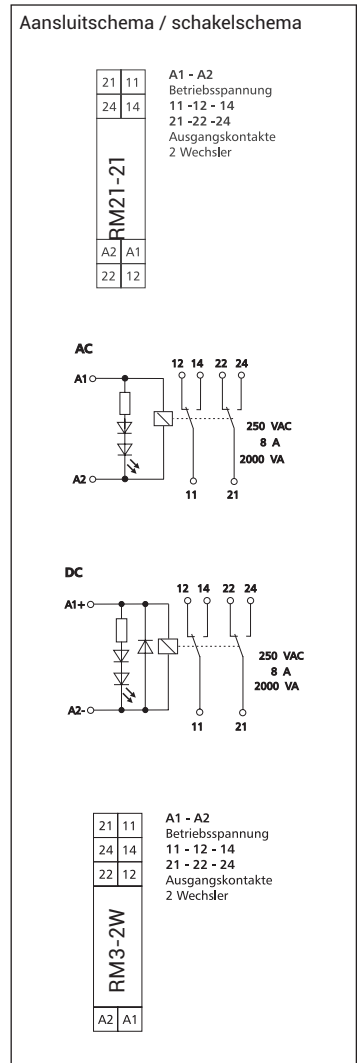

RM3-2W (3 etage voet)

Het koppelrelais dient als zekere potentiaalscheiding tussen besturing en de belasting. Is met schroefklemmen (liftsysteem) uitgevoerd, die eenvoudige en snelle draadaansluiting mogelijk maken.

- Aansluiting met schroefklemmen
- Steekbaar relais
- Met markeringsplaatje
- Alle relaiscontacten aan één zijde

Technische specificatie

Aansluitspanning ..... 24 VDC of 24 VAC of 230 VAC
Stroomopname..... ca. 17 mA bij 24 VDC, 32 mA bij 2 VAC en 3,3 mA bij 230 VAC
Uitgang / contact ..... 2 x wissel
Uitgang / materiaal AgSnO2 90/10
Uitgang / schakelspanning ..... max. 250VAC
Uitgang / continu stroom ..... 12 A
Uitgang / schakelfrequentie ..... 360 schakelingen / uur
Mechanische levensduur ..... 30 x 10⁶ schakelingen bij 24 VDC
..... 5 x 10⁶ schakelingen bij 24 VAC en 230 VAC
Elektrische levensduur..... 1 x 10⁶ schakelingen
Aansluitdoorsnede massief..... 2 x 2,5 mm²
Bedrijfsmelding ..... LED rood
Afmetingen B x H x D ..... 15,5 x 75 x 65 mm
Gewicht..... 95 g
Bedrijfstemperatuur ..... -20...55 °C
Opslagtemperatuur ..... -25...70 °C
Beschermingsgraad..... IP20

Spanning	Relais	Kleur	Productgroep	Artikelnummer
24 VDC	2 x wissel	zwart / oranje	3504	11051025
24 VAC	2 x wissel	zwart / oranje	3504	11051010
230 VAC	2 x wissel	zwart / oranje	3504	11051005

METZ Connect
Interventiemodulen