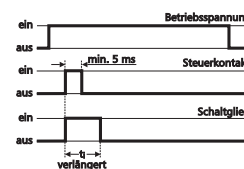

- Instelbare pulslengte 0,15 tot 3 s
- Aansluiting met schroefklemmen

Technische specificatie

Aansluitspanning 24 VAC/DC
 Stroomopname ≤ 15mA
 Stroom continu 8 A
 Uitgang / contact 2 x wissel
 Uitgang / contact materiaal AgNi 90/10 verguld
 Aanspreektijd..... 20 ms
 Afvaltijd..... 20 ms
 Hersteltijd ≥ 20 ms
 Minimale inschakelduur ≥ 5 ms
 Mechanische levensduur 3 x 10⁷ schakelingen
 Elektrische levensduur..... 1 x 10⁵ schakelingen
 Aansluitdoorsnede massief..... 2,5 mm²
 Bedrijfsmelding LED geel
 Afmetingen B x H x D 35 x 69,3 x 65 mm
 Gewicht..... 160 g
 Bedrijfstemperatuur -10...50 °C
 Opslagtemperatuur -25...70 °C
 Beschermingsgraad..... behuizing IP40 klemmen IP20

Spanning	Uitgang	Kleur	Productgroep	Artikelnummer
24 VAC/DC	2 x wissel	grijs	3504	11027613

RTM-C12 230 V

Het tijdrelais dient als verlenging van impulsen. Wordt het stuurcontact minimaal 5 ms gesloten, dan komt het relais op en valt na verloop van de ingestelde impulsduur af. Meerdere stuurimpulsen tijdens de impulsduur hebben geen effect.

- Instelbare pulslengte 0,15 tot 3 s
- Aansluiting met schroefklemmen

Technische specificatie

Aansluitspanning 230VAC
 Stroomopname ≤ 15mA
 Stroom continu 8 A
 Uitgang / contact 2 x wissel
 Uitgang / contact materiaal AgNi 90/10 verguld
 Aanspreektijd..... 20 ms
 Afvaltijd..... 20 ms
 Hersteltijd ≥ 20 ms
 Minimale inschakelduur ≥ 5 ms
 Mechanische levensduur 3 x 10⁷ schakelingen
 Elektrische levensduur..... 1 x 10⁵ schakelingen
 Aansluitdoorsnede massief..... 2,5 mm²
 Bedrijfsmelding LED geel
 Afmetingen B x H x D 35 x 69,3 x 65 mm
 Gewicht..... 160 g
 Bedrijfstemperatuur -10...50 °C
 Opslagtemperatuur -25...70 °C
 Beschermingsgraad..... behuizing IP40 klemmen IP20

Spanning	Uitgang	Kleur	Productgroep	Artikelnummer
230 VAC	2 x wissel	grijs	3504	11027605

Aansluitschema / schakelschema

Aansluitschema / schakelschema