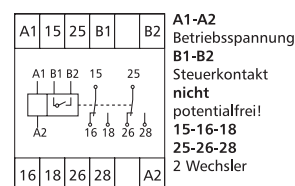

- Instelbare pulslengte 0,15 tot 3 s
- Aansluiting met schroefklemmen

Technische specificatie

Aansluitspanning 230VAC
 Stroomopname ≤ 15mA
 Stroom continu 8 A
 Uitgang / contact 2 x wissel
 Uitgang / contact materiaal AgNi 90/10 verguld
 Aanspreektijd..... 20 ms
 Afvaltijd..... 20 ms
 Hersteltijd ≥ 20 ms
 Minimale inschakelduur ≥ 5 ms
 Mechanische levensduur 3 x 10⁷ schakelingen
 Elektrische levensduur..... 1 x 10⁵ schakelingen
 Aansluitdoorsnede massief..... 2,5 mm²
 Bedrijfsmelding LED geel
 Afmetingen B x H x D 35 x 69,3 x 65 mm
 Gewicht..... 160 g
 Bedrijfstemperatuur -10...50 °C
 Opslagtemperatuur -25...70 °C
 Beschermingsgraad..... behuizing IP40 klemmen IP20

Spanning	Uitgang	Kleur	Productgroep	Artikelnummer
230 VAC	2 x wissel	grijs	3504	11027605

Aansluitschema / schakelschema

Aansluitschema / schakelschema